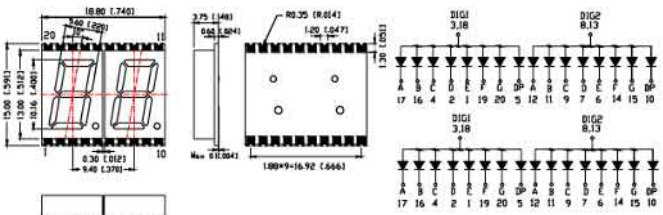

※波長・発光色は各パッケージ共通です。

0.4 Inch Dual Digit	MSD-SR 0427	MSD-SR 0420
	MSD-UR 0427	MSD-UR 0420
	MSD-O 0427	MSD-O 0420
	MSD-Y 0427	MSD-Y 0420
	MSD-YG 0427	MSD-YG 0420
	MSD-PG 0427	MSD-PG 0420
	MSD-B 0427	MSD-B 0420
	MSD-W 0427	MSD-W 0420