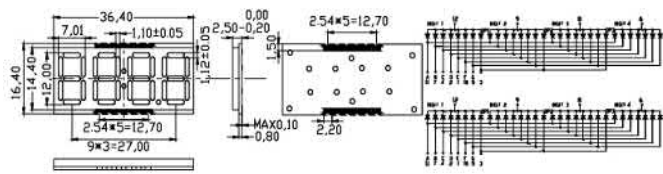

0.39 Inch Four Digit	MSD-SR 03947	MSD-SR 03940
	MSD-UR 03947	MSD-UR 03940
	MSD-O 03947	MSD-O 03940
	MSD-Y 03947	MSD-Y 03940
	MSD-YG 03947	MSD-YG 03940
	MSD-PG 03947	MSD-PG 03940
	MSD-B 03947	MSD-B 03940
	MSD-W03947	MSD-W 03940
	MSD-W03947	MSD-W 03940

Emitted color	Wd	Ix@10mA(mcd)
Super Red	640nm	3
Ultra Red	620	9
Orange	605	5
Yellow	580	5
Yellowish green	570nm	3
Pure Green	520nm	15
Blue	470nm	11
White	±0.27 ±0.25	30

0.4 Inch Single Digit	MSD-SR 0417	MSD-SR 0410
	MSD-UR 0417	MSD-UR 0410
	MSD-O 0417	MSD-O 0410
	MSD-Y 0417	MSD-Y 0410
	MSD-YG 0417	MSD-YG 0410
	MSD-PG 0417	MSD-PG 0410
	MSD-B 0417	MSD-B 0410
	MSD-W 0417	MSD-W 0410