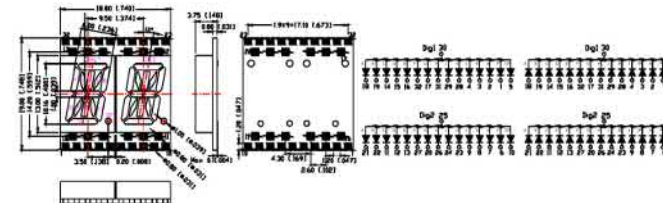

※波長・発光色は各パッケージ共通です。

0.4 Inch Dual Digit	MSD-SR 0427	MSD-SR 0420
	MSD-UR 0427	MSD-UR 0420
	MSD-O 0427	MSD-O 0420
	MSD-Y 0427	MSD-Y 0420
	MSD-YG 0427	MSD-YG 0420
	MSD-PG 0427	MSD-PG 0420
	MSD-B 0427	MSD-B 0420
	MSD-W 0427	MSD-W 0420

0.4 Inch Single Digit 14 seg.	MSD-SR 0417	MSD-SR 0410
	MSD-UR 0417	MSD-UR 0410
	MSD-O 0417	MSD-O 0410
	MSD-Y 0417	MSD-Y 0410
	MSD-YG 0417	MSD-YG 0410
	MSD-PG 0417	MSD-PG 0410
	MSD-B 0417	MSD-B 0410

0.4 Inch Dual Digit 14 seg.	MSD-SR 0427	MSD-SR 0420
	MSD-UR 0427	MSD-UR 0420
	MSD-O 0427	MSD-O 0420
	MSD-Y 0427	MSD-Y 0420
	MSD-YG 0427	MSD-YG 0420
	MSD-PG 0427	MSD-PG 0420
	MSD-B 0427	MSD-B 0420