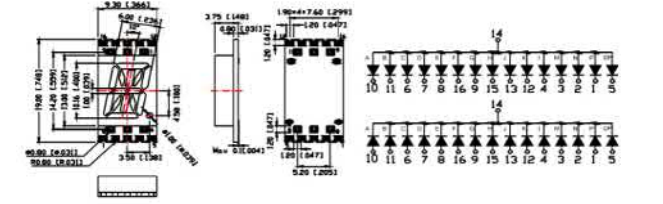

0.4 Inch Single Digit 14 seg.	MSD-SR 0417	MSD-SR 0410
	MSD-UR 0417	MSD-UR 0410
	MSD-O 0417	MSD-O 0410
	MSD-Y 0417	MSD-Y 0410
	MSD-YG 0417	MSD-YG 0410
	MSD-PG 0417	MSD-PG 0410
	MSD-B 0417	MSD-B 0410