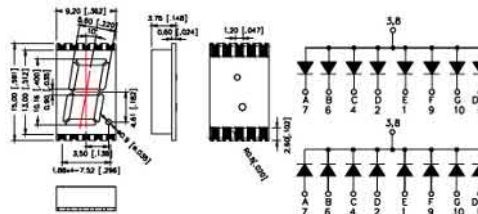

0.39 Inch Four Digit	MSD-SR 03947	MSD-SR 03940
	MSD-UR 03947	MSD-UR 03940
	MSD-O 03947	MSD-O 03940
	MSD-Y 03947	MSD-Y 03940
	MSD-YG 03947	MSD-YG 03940
	MSD-PG 03947	MSD-PG 03940
	MSD-B 03947	MSD-B 03940
	MSD-W03947	MSD-W 03940
	MSD-W03947	MSD-W 03940

Emitted color	Wd	Ix@10mA(mcd)
Super Red	640nm	3
Ultra Red	620	9
Orange	605	5
Yellow	580	5
Yellowish green	570nm	3
Pure Green	520nm	15
Blue	470nm	11
White	±0.27 ±0.25	30

0.4 Inch Single Digit	MSD-SR 0417	MSD-SR 0410
	MSD-UR 0417	MSD-UR 0410
	MSD-O 0417	MSD-O 0410
	MSD-Y 0417	MSD-Y 0410
	MSD-YG 0417	MSD-YG 0410
	MSD-PG 0417	MSD-PG 0410
	MSD-B 0417	MSD-B 0410
	MSD-W 0417	MSD-W 0410

※波長・発光色は各パッケージ共通です。

0.4 Inch Dual Digit	MSD-SR 0427	MSD-SR 0420
	MSD-UR 0427	MSD-UR 0420
	MSD-O 0427	MSD-O 0420
	MSD-Y 0427	MSD-Y 0420
	MSD-YG 0427	MSD-YG 0420
	MSD-PG 0427	MSD-PG 0420
	MSD-B 0427	MSD-B 0420
	MSD-W 0427	MSD-W 0420

0.4 Inch Single Digit 14 seg.	MSD-SR 0417	MSD-SR 0410
	MSD-UR 0417	MSD-UR 0410
	MSD-O 0417	MSD-O 0410
	MSD-Y 0417	MSD-Y 0410
	MSD-YG 0417	MSD-YG 0410
	MSD-PG 0417	MSD-PG 0410
	MSD-B 0417	MSD-B 0410

0.4 Inch Dual Digit 14 seg.	MSD-SR 0427	MSD-SR 0420
	MSD-UR 0427	MSD-UR 0420
	MSD-O 0427	MSD-O 0420
	MSD-Y 0427	MSD-Y 0420
	MSD-YG 0427	MSD-YG 0420
	MSD-PG 0427	MSD-PG 0420
	MSD-B 0427	MSD-B 0420

0.51 Inch Single Digit	MSD-SR 05117	MSD-SR 05110
	MSD-UR 05117	MSD-UR 05110
	MSD-O 05117	MSD-O 05110
	MSD-Y 05117	MSD-Y 05110
	MSD-YG 05117	MSD-YG 05110
	MSD-PG 05117	MSD-P 05110
	MSD-B 05117	MSD-B 05110
	MSD-W 05117	MSD-W 05110

0.51 Inch Dual Digit	MSD-SR 05127	MSD-SR 05120
	MSD-UR 05127	MSD-UR 05120
	MSD-O 05127	MSD-O 05120
	MSD-Y 05127	MSD-Y 05120
	MSD-YG 05127	MSD-YG 05120
	MSD-PG 05127	MSD-PG 05120
	MSD-B 05127	MSD-B 05120
	MSD-W 05127	MSD-W 05120